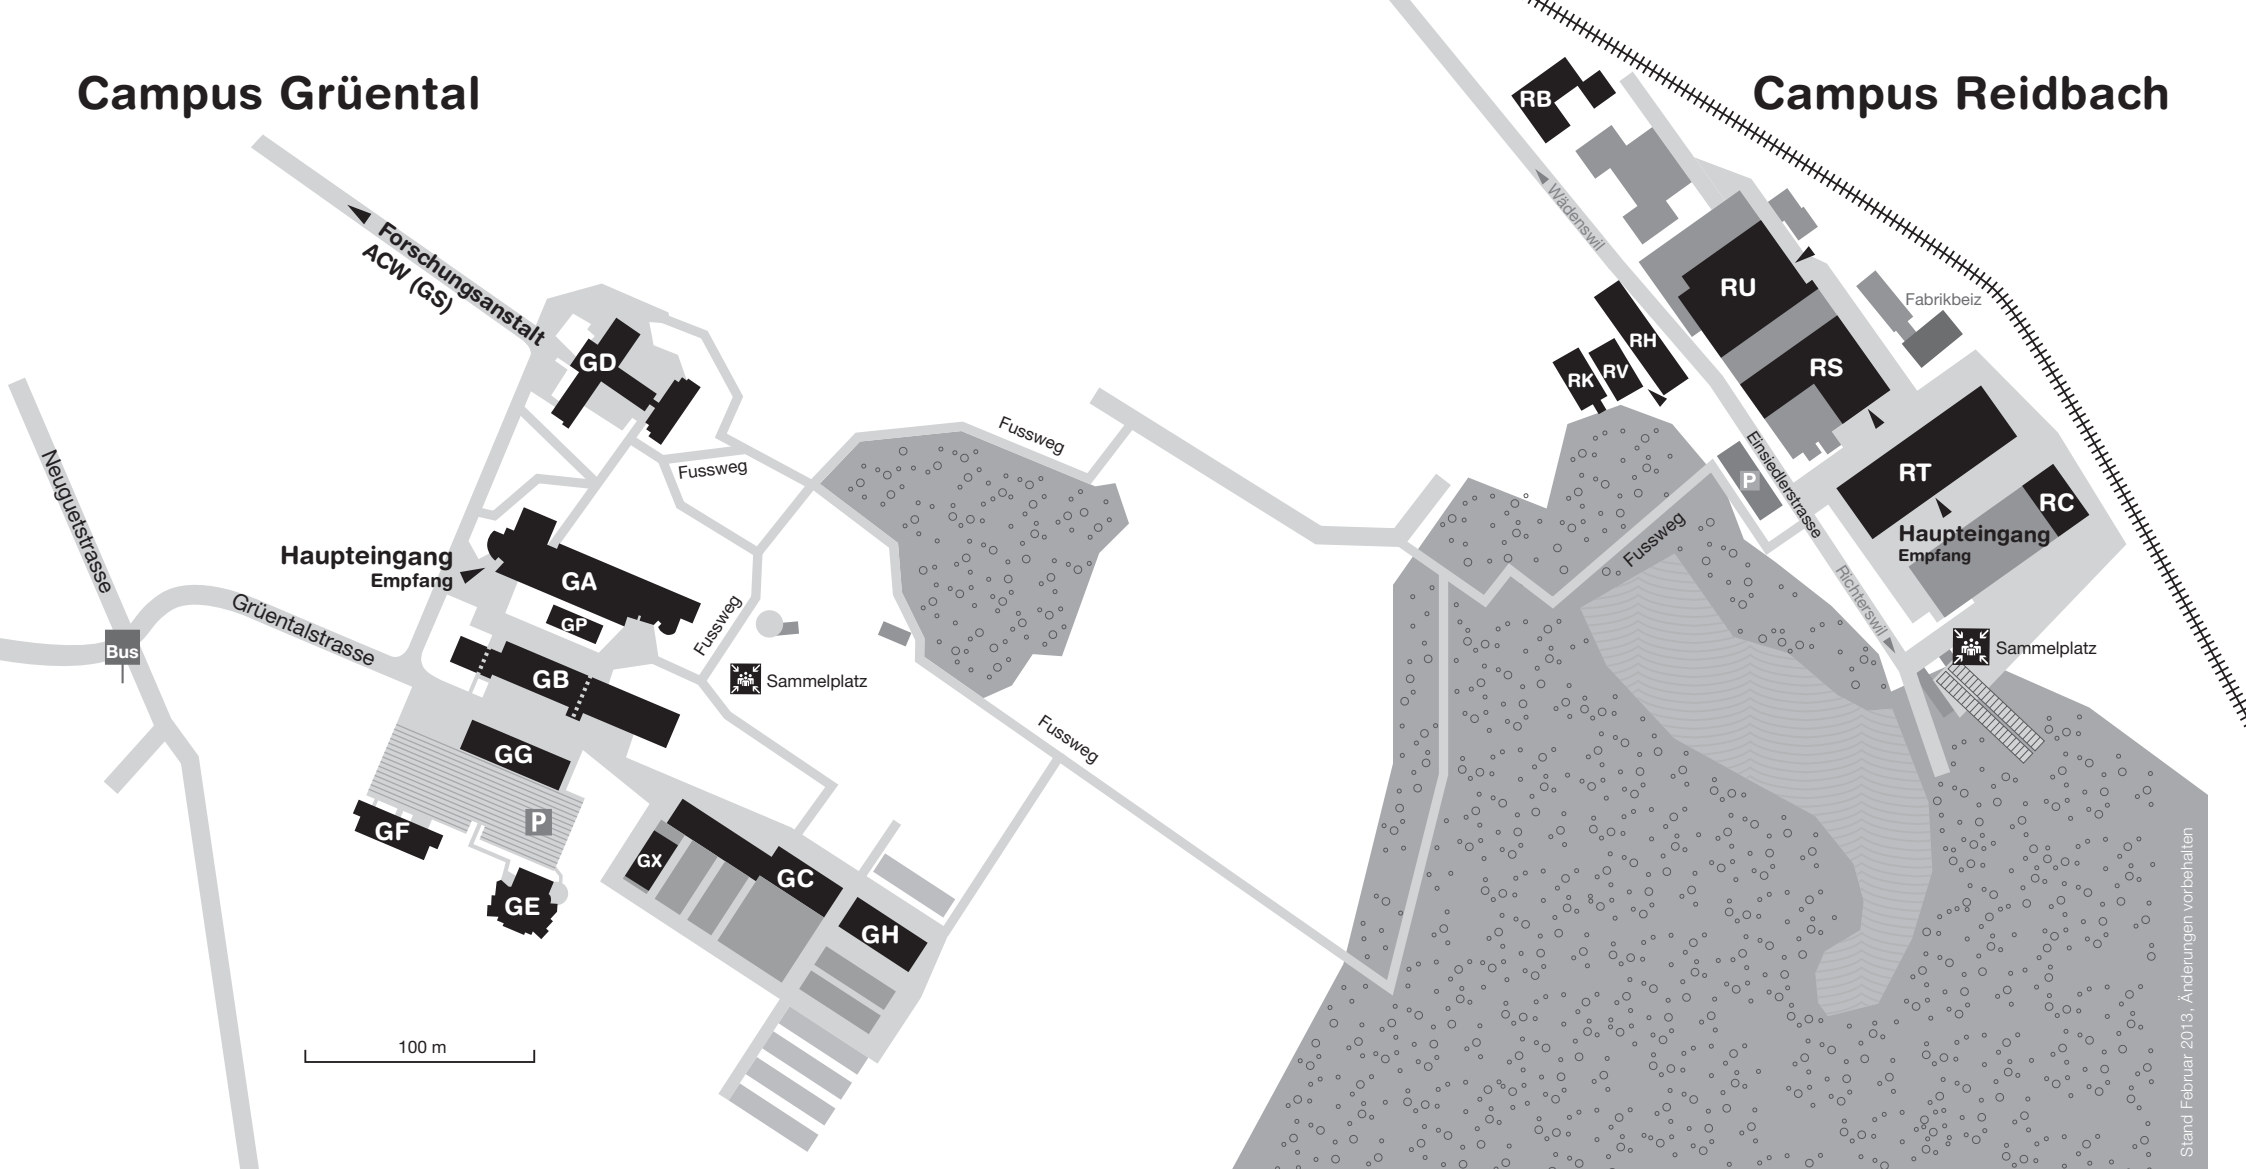

Campus Grüental

Campus Reidbach

GA Hauptgebäude Empfang Grüental
GB Technologie
GC Hortikultur
GD Mensa Grüental
GE Bibliothek
GF Personalhaus
GG Einstellhalle West
GH Einstellhalle Ost

GP Pavillon
GS Forschungsanstalt Agroscope Changins-Wädenswil ACW
GX Pavillon (Strickhof)
P Zentrale Parkuhr

RB Verwaltungsgebäude (Tuwag), Einsiedlerstrasse 25
RC Gewerbehalle, Einsiedlerstrasse 31a
RH Fabrikgebäude, Einsiedlerstrasse 34
RK Alte Kantine, Einsiedlerstrasse 32
RS Obere Shedhalle, Einsiedlerstrasse 29
RT Hauptgebäude Empfang Reidbach, Einsiedlerstrasse 31
Mensa Vista (5. Stock), Einsiedlerstrasse 31
RU Untere Shedhalle, Einsiedlerstrasse 29
RV Hörsaal, Einsiedlerstrasse 34a